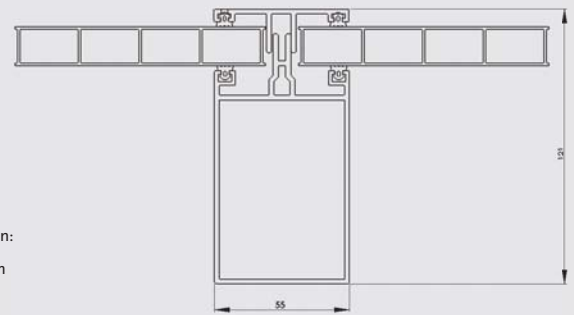

alle seizoenen keurig droog.

Doorsnede terrasoverkapping:

Doorsnede van de ligger:

Standaard:

- Hoge stabiliteit
- 16 [mm] Polycarbonaat platen
- Maximale dakafmeting met twee staanders 4 meter
- Scharnierprofiel bij wandaansluiting en goot
- Hemelwaterafvoer is in de staanderbekleding geïntegreerd
- Inclusief voetplaat
- Afmeting tot 7 x 3,5 [m²]

Breedte tabel voor de V905-Iseo:

V905 voldoet aan alle eisen volgens NEN 6702:2007

Uw Verano® dealer: