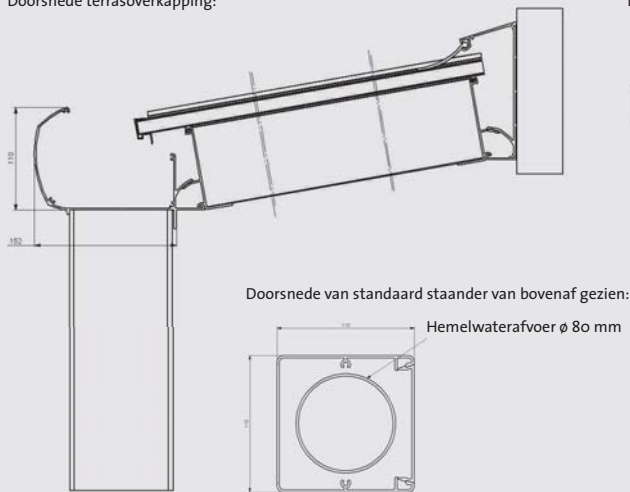

alle seizoenen keurig droog.

Doorsnede terrasoverkapping:

Doorsnede van de ligger:

Standaard:

- Hoge stabiliteit
- 16 [mm] Polycarbonaat platen
- Maximale dakafmeting met twee staanders 4 meter
- Scharnierprofiel bij wandaansluiting en goot
- Hemelwaterafvoer is in de staanderbekleding geïntegreerd
- Inclusief voetplaat
- Afmeting tot 7 x 3,5 [m²]

Breedte tabel voor de V905-Iseo:

V905 voldoet aan alle eisen volgens NEN 6702:2007

Uw Verano® dealer: