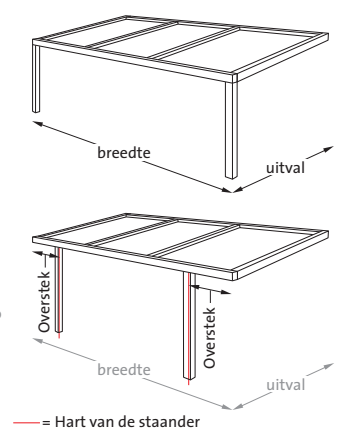

Breedte tabel voor de V905-Iseo: