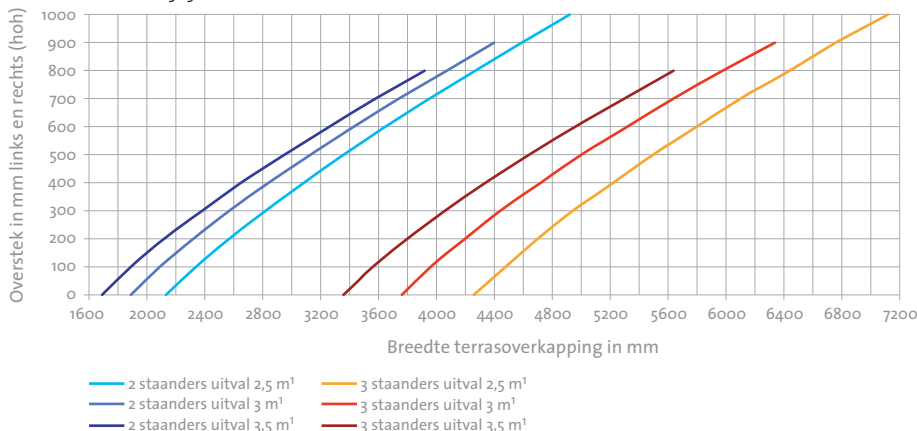

Breedte tabel voor de V905-Iseo: