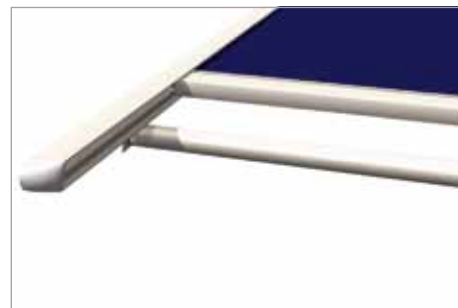

## BRUSTOR B-126

### Genieten van uw veranda

De gemotoriseerde zonwering B-126 met geleiders langs de zijkanten is geschikt voor rechthoekige veranda's, serres en hellende glasoppervlakken. Een unieke optie is de telescopisch uitschuifbare extensie waarbij de schaduwgrens tot 1,25m voor de veranda wordt verplaatst. De volledig sluitende cassette in corrosiebestendig aluminium voorkomt het inrollen van bladeren en vuil in het doek. Afhankelijk van het type doek kan een veranda tot 6m uitval / 5m breed / 19m<sup>2</sup> oppervlakte van schaduw worden voorzien. In een gekoppelde versie verdubbelt de maximale breedte tot 10m en oppervlakte tot 38m<sup>2</sup> (Acryl) of 36m<sup>2</sup> (Soltis).

Een extensie vergroot in belangrijke mate de schaduw in en voor de veranda.

Extra doekondersteuning - standaard gemonteerd vanaf 5 m uitval, 5 m breedte of 18 m<sup>2</sup> doekoppervlakte.

Verandaluifel met extensie. Optie: 1,25 meter uitschuifbaar.

De B-126 wordt gekoppeld vanaf 5,00 m breedte. De vormgeving van de geleiders zorgt ervoor dat er bijna geen lichtinval is tussen doek en geleiders.

AFMETINGEN VERANDASCHERMEN	B-126 gekoppeld	B-126	B-127 Veranda (p.24)	TOP screen (p.31)
motor	1 X	1 X	1 X	1 X
max. breedte	10 m	5 m	6 m	2,5 m
max. uitval	6 m	6 m	5 m	2,5 m
MAX. DOEKOPPERVLAK				
acryl	38 m <sup>2</sup>	19 m <sup>2</sup>	22 m <sup>2</sup>	–
soltis 86	38 m <sup>2</sup>	19 m <sup>2</sup>	19 m <sup>2</sup>	6,25 m <sup>2</sup>
soltis 92	36 m <sup>2</sup>	18 m <sup>2</sup>	18 m <sup>2</sup>	6,25 m <sup>2</sup>