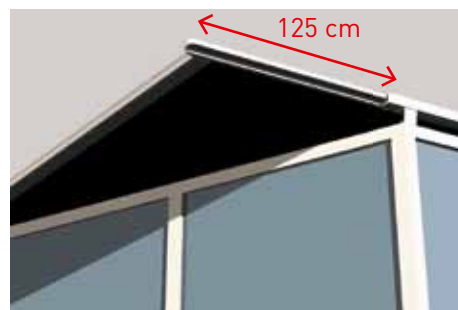

### Genieten van uw veranda

De gemotoriseerde zonwering B-126 met geleiders langs de zijkanten is geschikt voor rechthoekige veranda's, serres en hellende glasoppervlakken. Een unieke optie is de telescopisch uitschuifbare extensie waarbij de schaduwgrens tot 1,25m voor de veranda wordt verplaatst. De volledig sluitende cassette in corrosiebestendig aluminium voorkomt het inrollen van bladeren en vuil in het doek. Afhankelijk van het type doek kan een veranda tot 6m uitval / 5m breed / 19m<sup>2</sup> oppervlakte van schaduw worden voorzien. In een gekoppelde versie verdubbelt de maximale breedte tot 10m en oppervlakte tot 38m<sup>2</sup> (Acryl) of 36m<sup>2</sup> (Soltis).

Een extensie vergroot in belangrijke mate de schaduw in en voor de veranda.

Extra doekondersteuning - standaard gemonteerd vanaf 5 m uitval, 5 m breedte of 18 m<sup>2</sup> doekoppervlakte.

Verandaluifel met extensie. Optie: 1,25 meter uitschuifbaar.

De B-126 wordt gekoppeld vanaf 5,00 m breedte. De vormgeving van de geleiders zorgt ervoor dat er bijna geen lichtinval is tussen doek en geleiders.

AFMETINGEN VERANDASCHERMEN	B-126 gekoppeld	B-126	B-127 Veranda (p.24)	TOP screen (p.31)
motor	1 X	1 X	1 X	1 X
max. breedte	10 m	5 m	6 m	2,5 m
max. uitval	6 m	6 m	5 m	2,5 m
MAX. DOEKOPPERVLAK				
acryl	38 m <sup>2</sup>	19 m <sup>2</sup>	22 m <sup>2</sup>	–
soltis 86	38 m <sup>2</sup>	19 m <sup>2</sup>	19 m <sup>2</sup>	6,25 m <sup>2</sup>
soltis 92	36 m <sup>2</sup>	18 m <sup>2</sup>	18 m <sup>2</sup>	6,25 m <sup>2</sup>